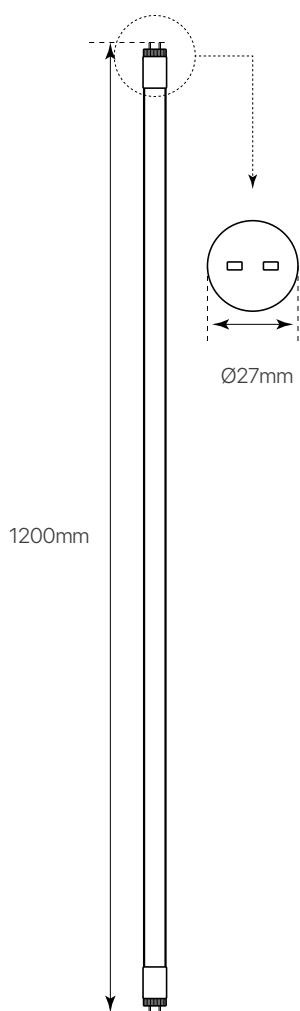

# tubo led eco

### datasheet

ref. 5550477

Nombre / Name	Tubo led 330° 20W
Referencia / Reference	5550477
Materiales / Materials	Cristal + PCB / Glass + PCB
Difusor / Diffuser	-
Potencia / Power	20W
Temperatura de color / Color temperature	4000K
Flujo luminoso / Luminous flux	2200lm
Dimable / Dimmable	No
Ángulo de apertura / Beam angle	330°
Ángulo de detección / Detection angle	-
IP	20
IK	-
F.P	0.98
UGR	-
IRC	82
Chip	EPISTAR SMD 2835
Driver	i-TEC series
Vida media ( duración ) / Average life	±50.000 h
Clase energética / Energy class	A+
Aislamiento eléctrico / Electrical isolation	Clase I / Class I
Colores / Colors	Opal + Blanco / Opal + White
Medida exterior / Product size	1200mm x Ø27mm
Protección contra sobretensiones / surge protections	1kV
Tª ( ambiente/trabajo ) / Tª ( enviroment/work )	-20°~50°C
Input	AC 85~265V
Output	-
Frecuencia / Frequency	50/60Hz
Peso / Weight	230g
Certificados / Certificates	CE & RoHS
Garantía / Warranty	2 años / 2 years